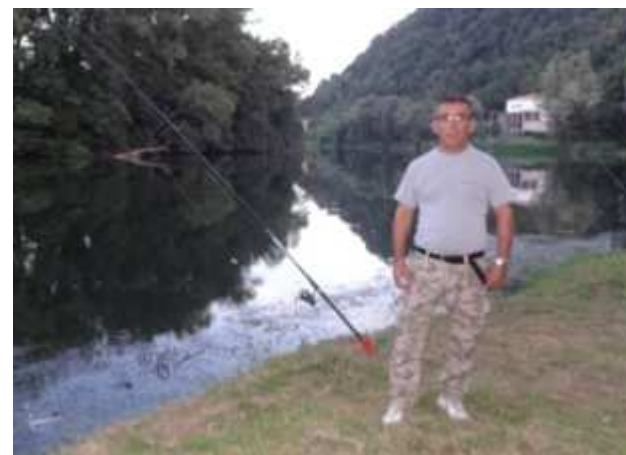

Scritto Giovedì 12 settembre 2013 alle 15:50

Brivio: a Giacomo il Trofeo di pesca notturna. Matteo vince il 'Topolino'

Brivio

stampa
 indietro
 CONDIVIDI

In attesa delle premiazioni, che si terranno nella serata di sabato 21 settembre, in coda alle iniziative legate alla Festa, ecco le immagini del Trofeo Comune di Brivio disputato nei giorni scorsi, in notturna, sulle rive dell'Adda, in località Fornasette.

La sfida ha visto impegnati un bel gruppetto di pescatori ma ad avere la meglio, alla fine della sessione di pesca è stato Giacomo Mazzoleni che, avrà così l'onore di alzare il trofeo dinnanzi al pubblico riunito in piazza della Vittoria per la "cerimonia" conclusiva, durante la quale riceverà anche il meritato applauso anche Matteo Alessandri vincitore della ventesima edizione del Trofeo Topolino riservato alle categorie giovanili. Iscritto nella sezione "Pierini - 6 anni", Matteo ha sbaragliato la concorrenza, battendo i suoi 82 avversari.