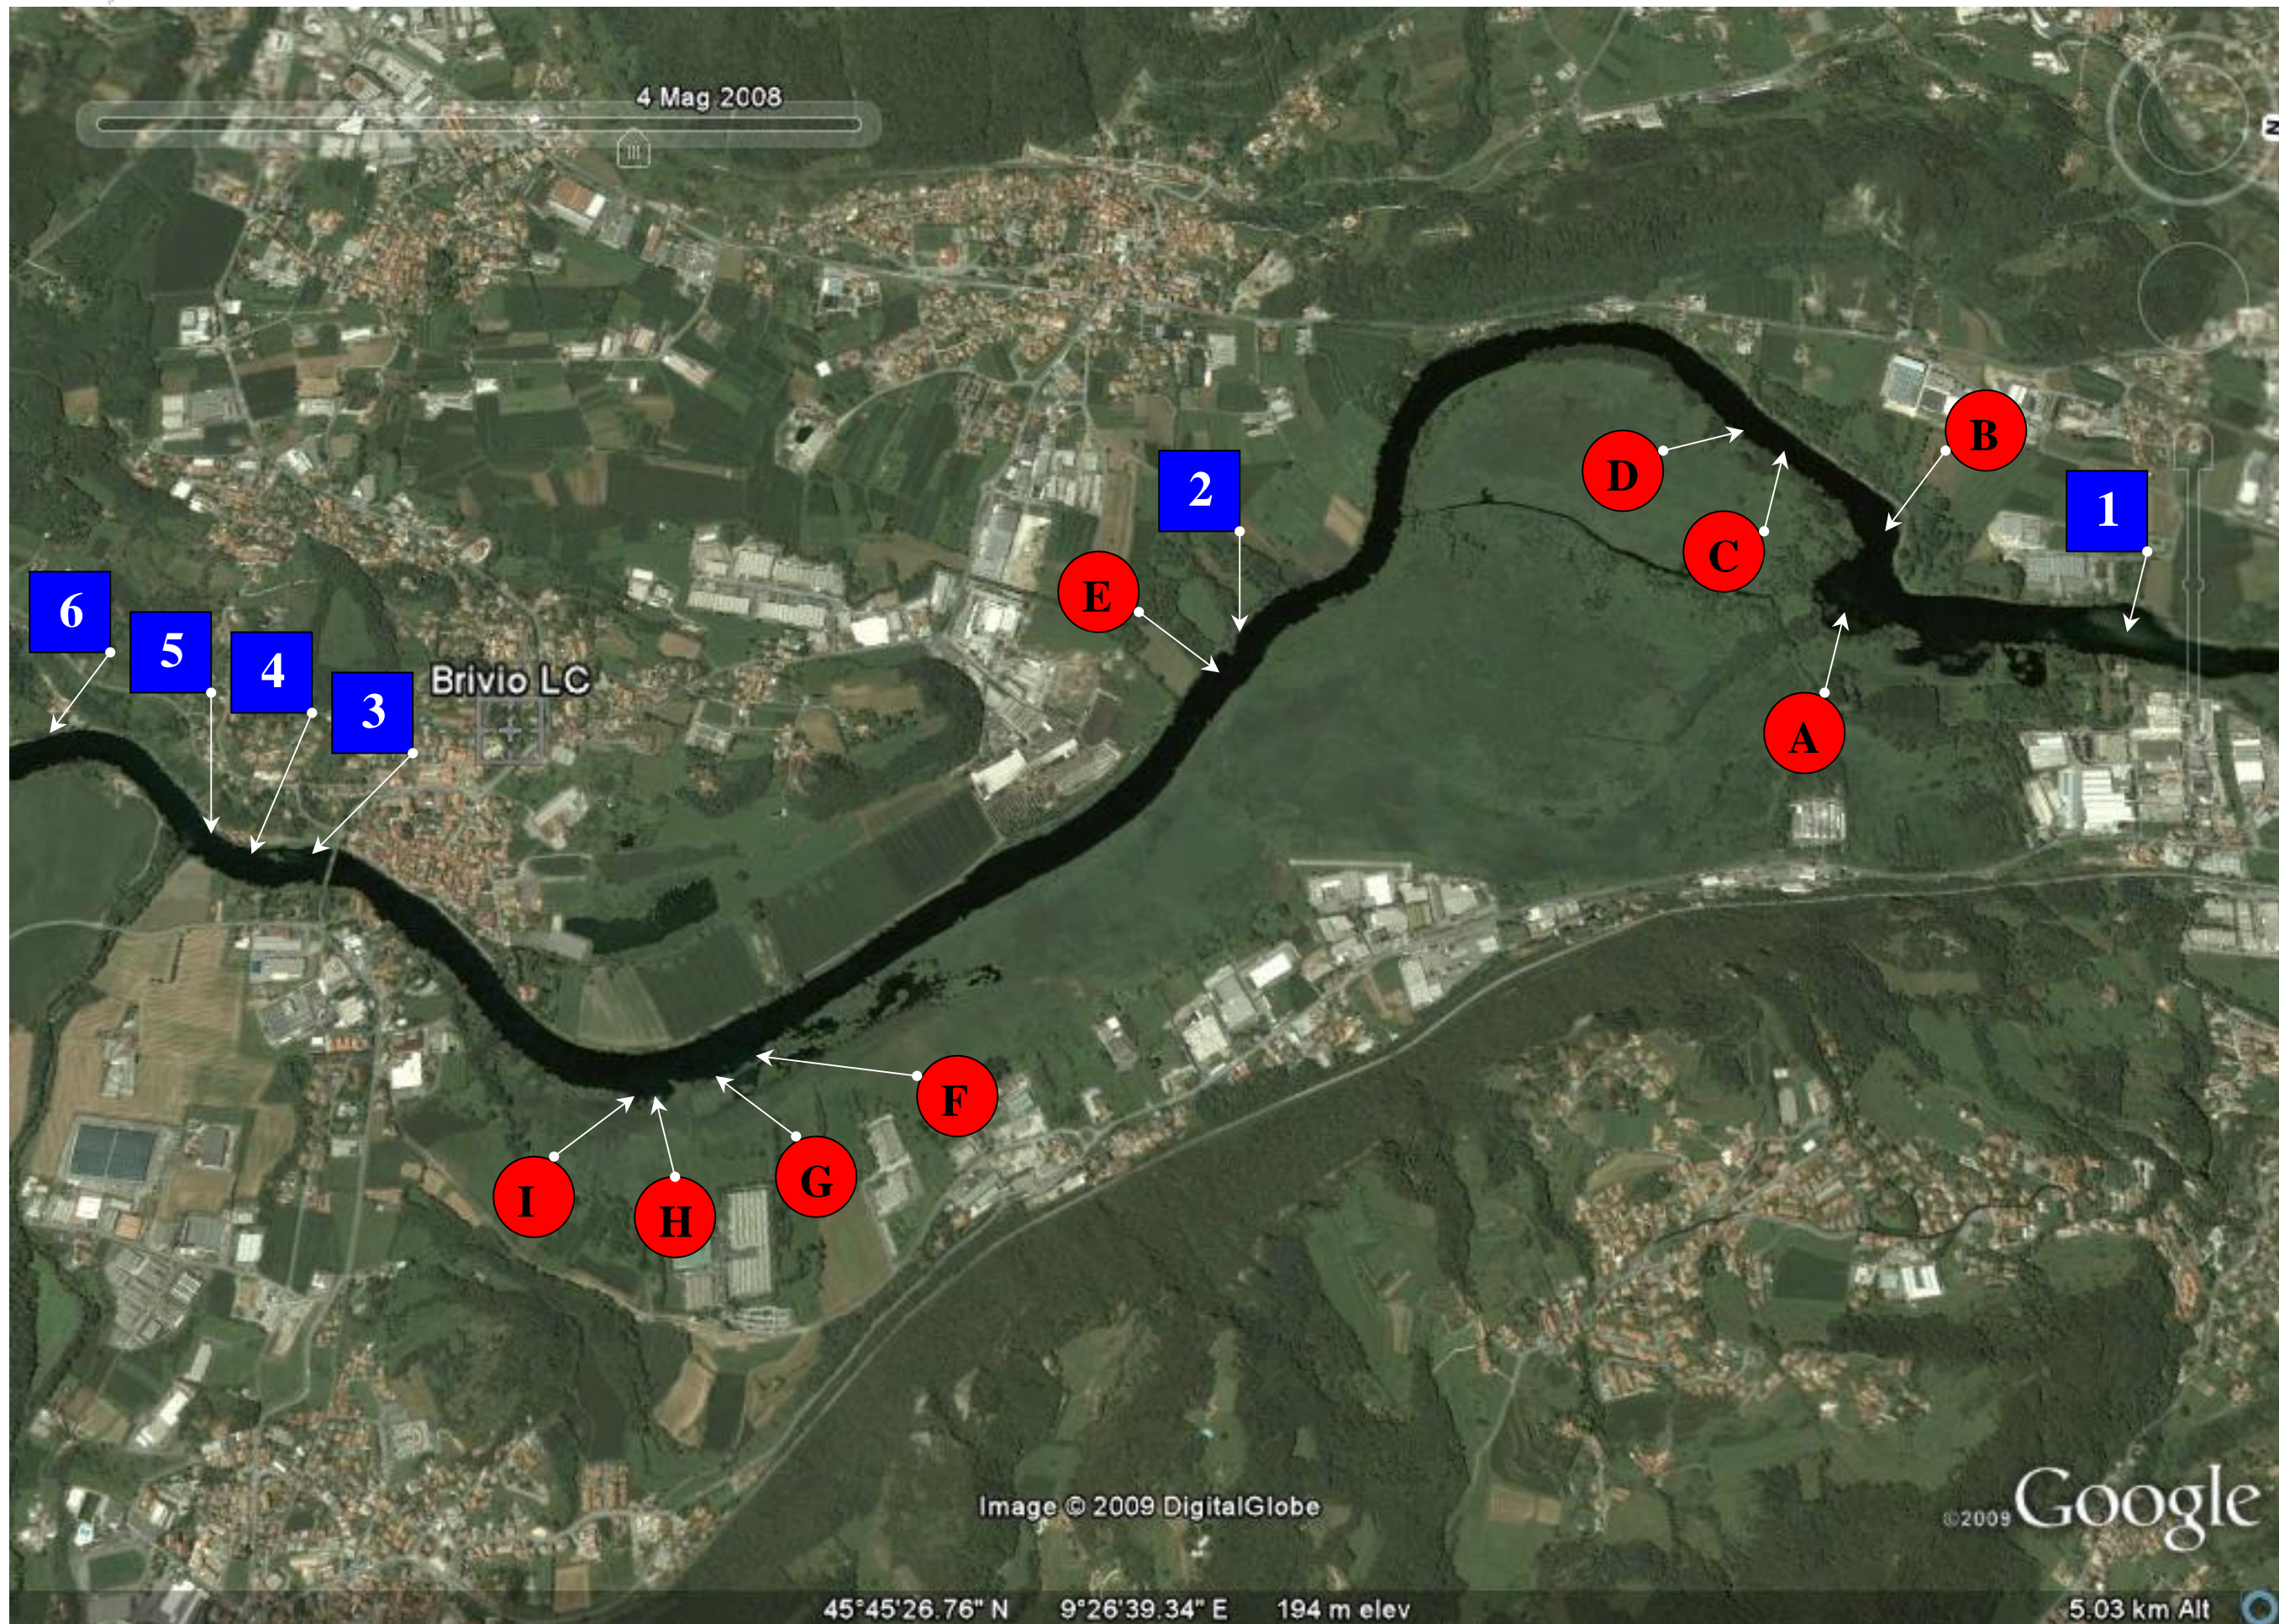

STRUTTURE ITTIOTGENICHE DEL COMUNE DI BRIVIO

LEGNAIE

- A** Legnaia loc. Foppone
- B** Legnaia loc. Cavalli
- C** Legnaia loc. Bruno
- D** Legnaia loc. Bruno
- E** Legnaia loc. Ponte piatto
- F** Legnaia loc. Bersaglio
- G** Legnaia loc. Bersaglio
- H** Legnaia loc. Bella Venezia
- I** Legnaia loc. Bella Venezia

GEROLI

- 1** Gerolo loc. Costacurta
- 2** Gerolo loc. Ponte piatto
- 3** Gerolo loc. Ponte di Brivio
- 4** Gerolo loc. Molinazzo
- 5** Gerolo loc. Molinazzo
- 6** Gerolo loc. Toffo

GESTIONE A CURA DEL GRUPPO AMICI DELL'ADDA, SEZIONE DELLA A.P.S. BRIVIO