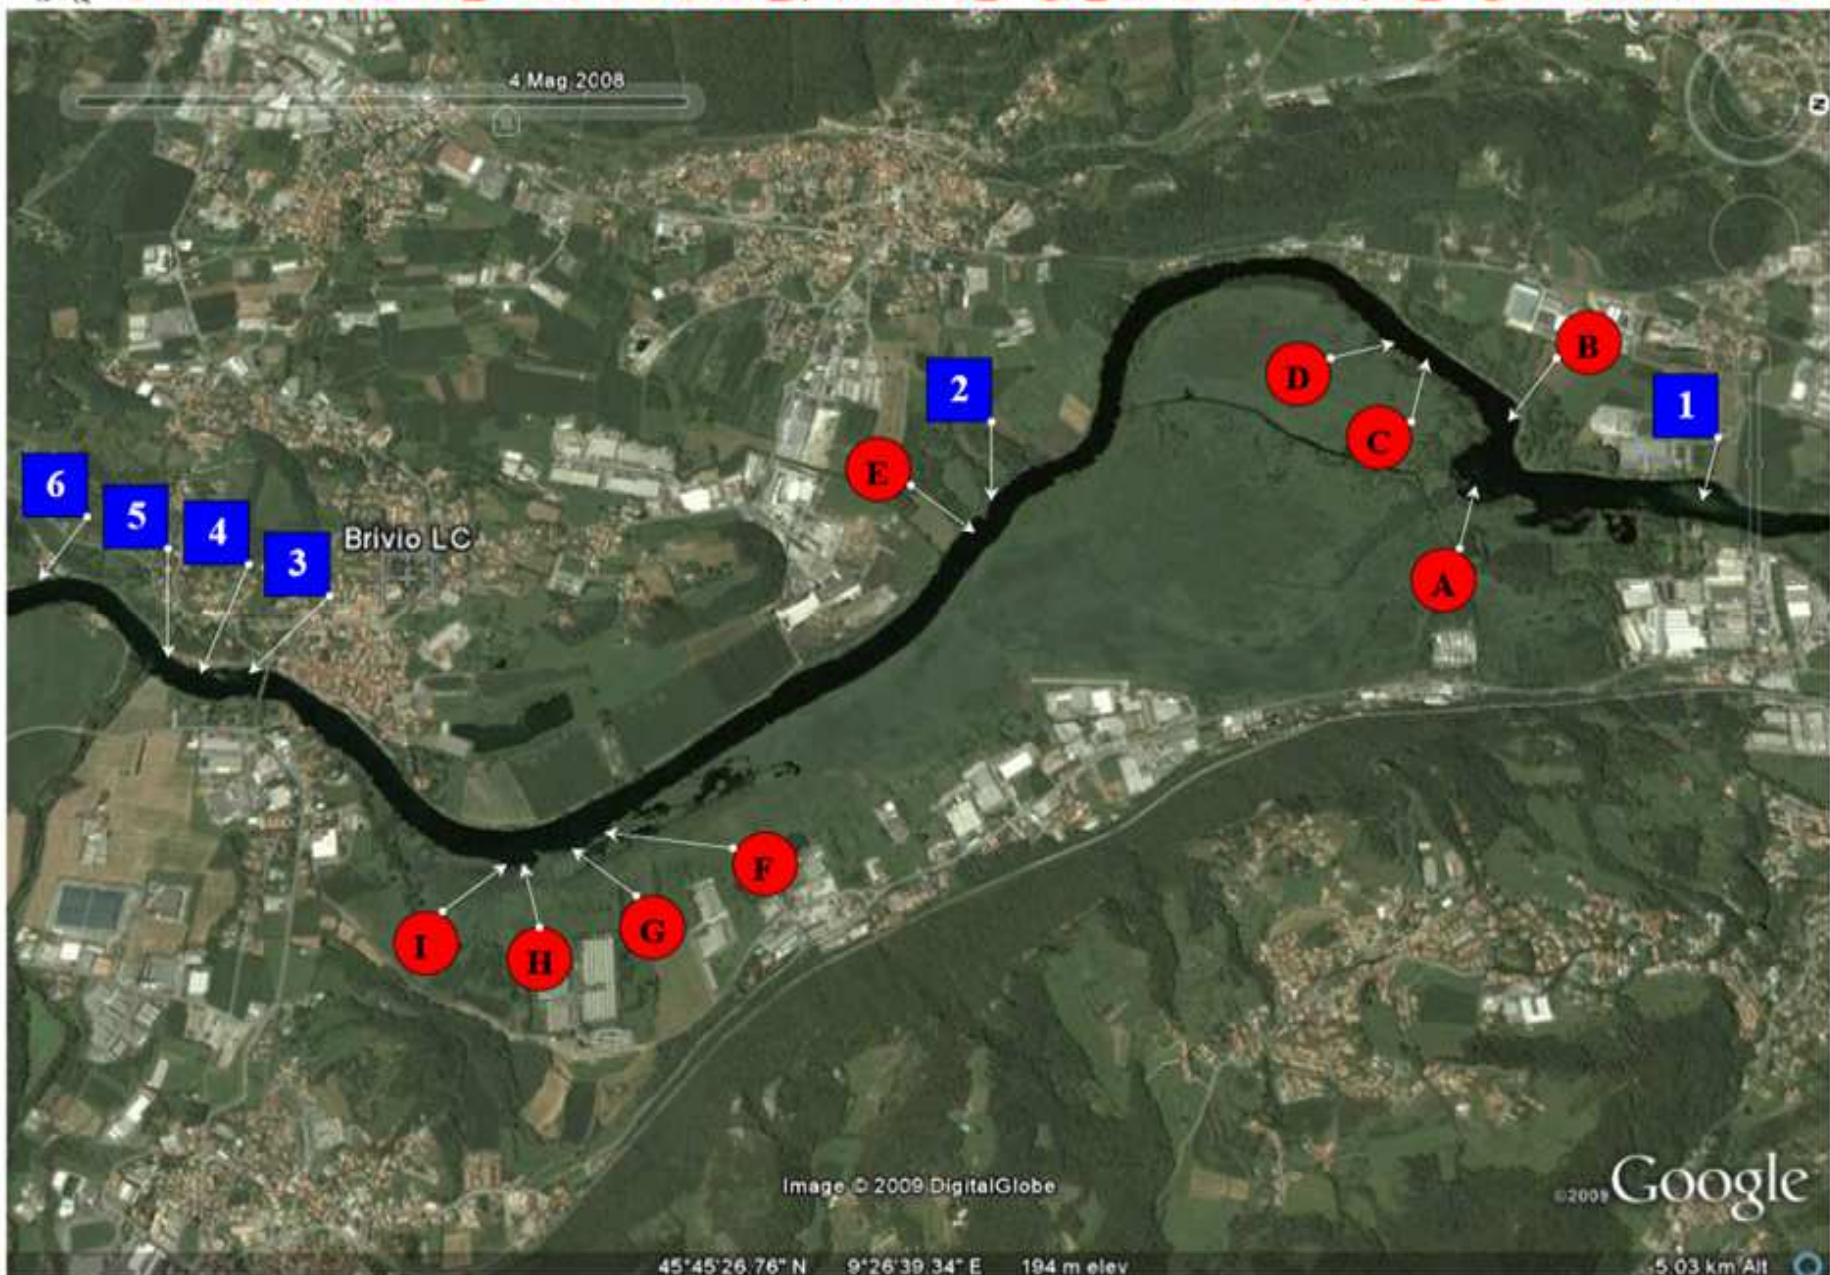

APS Brivio 1964

Calendario Opere Ittiogeniche

Stagione 2016

DATA	PAESE	ATTIVITA'	LOCALITA'	ORA INIZIO	ORA FINE	GIORNO
13 Marzo	Brivio	Giornata del Verde Pulito	Bella Venezia / Ponte Piatto / Da Bruno / Foppone / Toffo/ Molinazzo / Brivio Centro / Ponte Piatto	08:00	12:00	Domenica
						Domenica
19 Marzo	Brivio	Fascine	Preparazione delle fascine .	08:00	12:00	Sabato
		Geroli		08:00	12:00	Domenica
20 Marzo	Brivio	Legnaie	Bella Venezia / Ponte Piatto / Da Bruno / Foppone	08:00	12:00	Domenica
		Geroli		08:00	12:00	Domenica
03 Aprile	Brivio	Legnaie	Bella Venezia / Ponte Piatto / Da Bruno / Foppone	08:00	12:00	Domenica
		Geroli		08:00	12:00	Domenica
17 Aprile	Brivio	Legnaie	Bella Venezia / Ponte Piatto / Da Bruno / Foppone	08:00	12:00	Domenica
		Geroli		08:00	12:00	Domenica
27 Aprile	Brivio	Legnaie		08:00	12:00	Domenica
		Geroli	Toffo / Molinazzo / Brivio Centro / Ponte Piatto	08:00	12:00	Domenica

STRUTTURE ITTIOGENICHE DEL COMUNE DI BRIVIO

LEGNAIE

- A** Legnaia loc. Foppone
- B** Legnaia loc. Cavalli
- C** Legnaia loc. Bruno
- D** Legnaia loc. Bruno
- E** Legnaia loc. Ponte piatto
- F** Legnaia loc. Bersaglio
- G** Legnaia loc. Bersaglio
- H** Legnaia loc. Bella Venezia
- I** Legnaia loc. Bella Venezia

GEROLI

- 1** Gerolo loc. Costacurta
- 2** Gerolo loc. Ponte piatto
- 3** Gerolo loc. Ponte di Brivio
- 4** Gerolo loc. Molinazzo
- 5** Gerolo loc. Molinazzo
- 6** Gerolo loc. Toffo